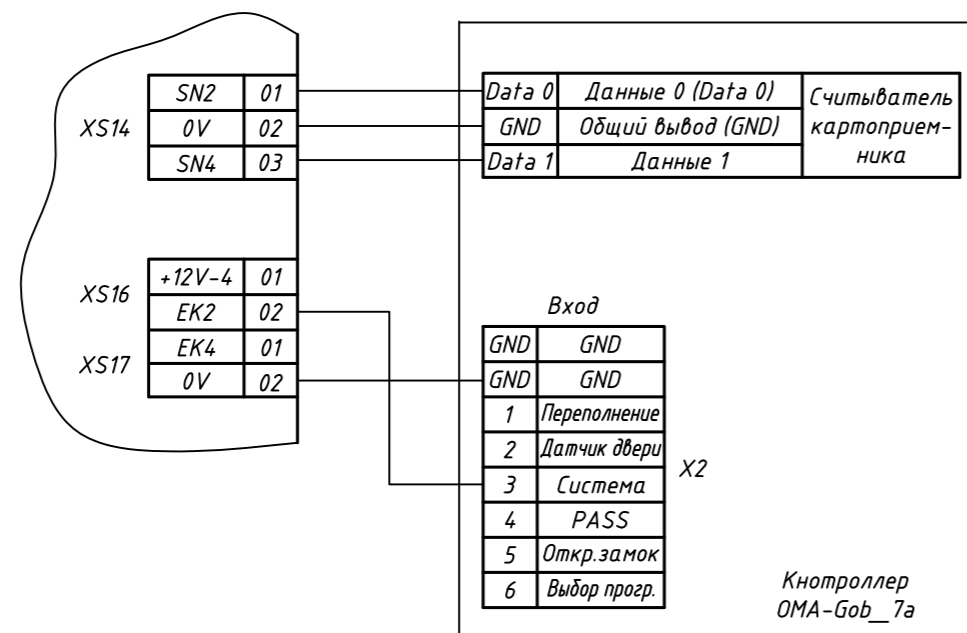

Схема подключения приемника одноразовых пропусков "ГОБЛИН" в стойке ОМА-43.601, ОМА-43.606

Вариант 1

Вариант 2

Примечание для Варианта 2:

1. В настройках контроллера на вкладке "Турникет" отключить реле "Вернуть карту".
2. Включить опцию "Контроль тампера" в меню "Картоприемник". Выставить "тип контактов" - нормально открытый.