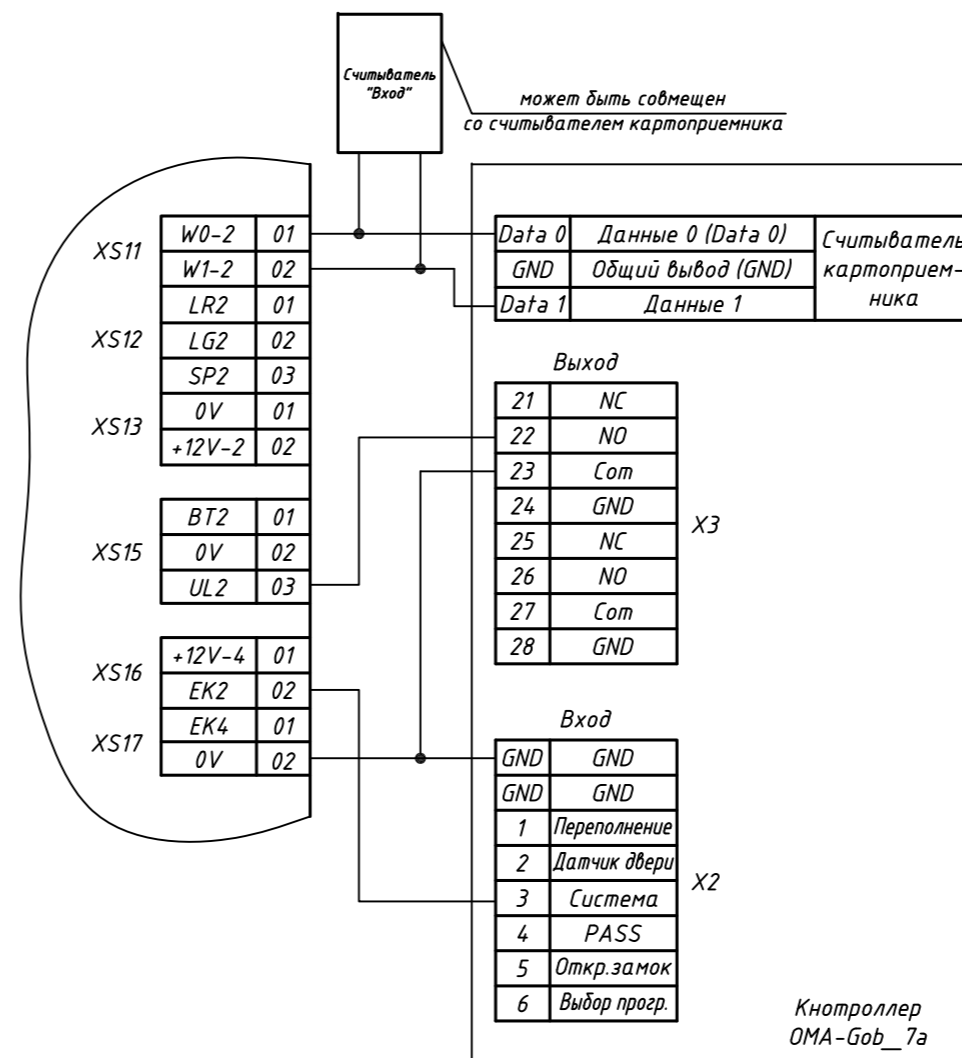

Схема подключения приемника одноразовых пропусков "ГОБЛИН" в стойке ОМА-43.601, ОМА-43.606

Вариант 1

Вариант 2

Примечание для Варианта 2:

1. В настройках контроллера на вкладке "Турникет" отключить реле "Вернуть карту".
2. Включить опцию "Контроль тампера" в меню "Картоприемник". Выставить "тип контактов" - нормально открытый.

Первичное применение

Справочный

Подпись и дата

Инв. N дцбл.

Взам. инв. N

Подп. и дата

Инв. N подл.

Изм.	Лист	N докум.	Подпись	Дата	Литера	Масса	Масштаб
Разраб.							
Пров.							
Т. контр.					Лист	Листов	
Рассчит.					ЗАО "РусГард"		
Н. контр.							
Утв.							