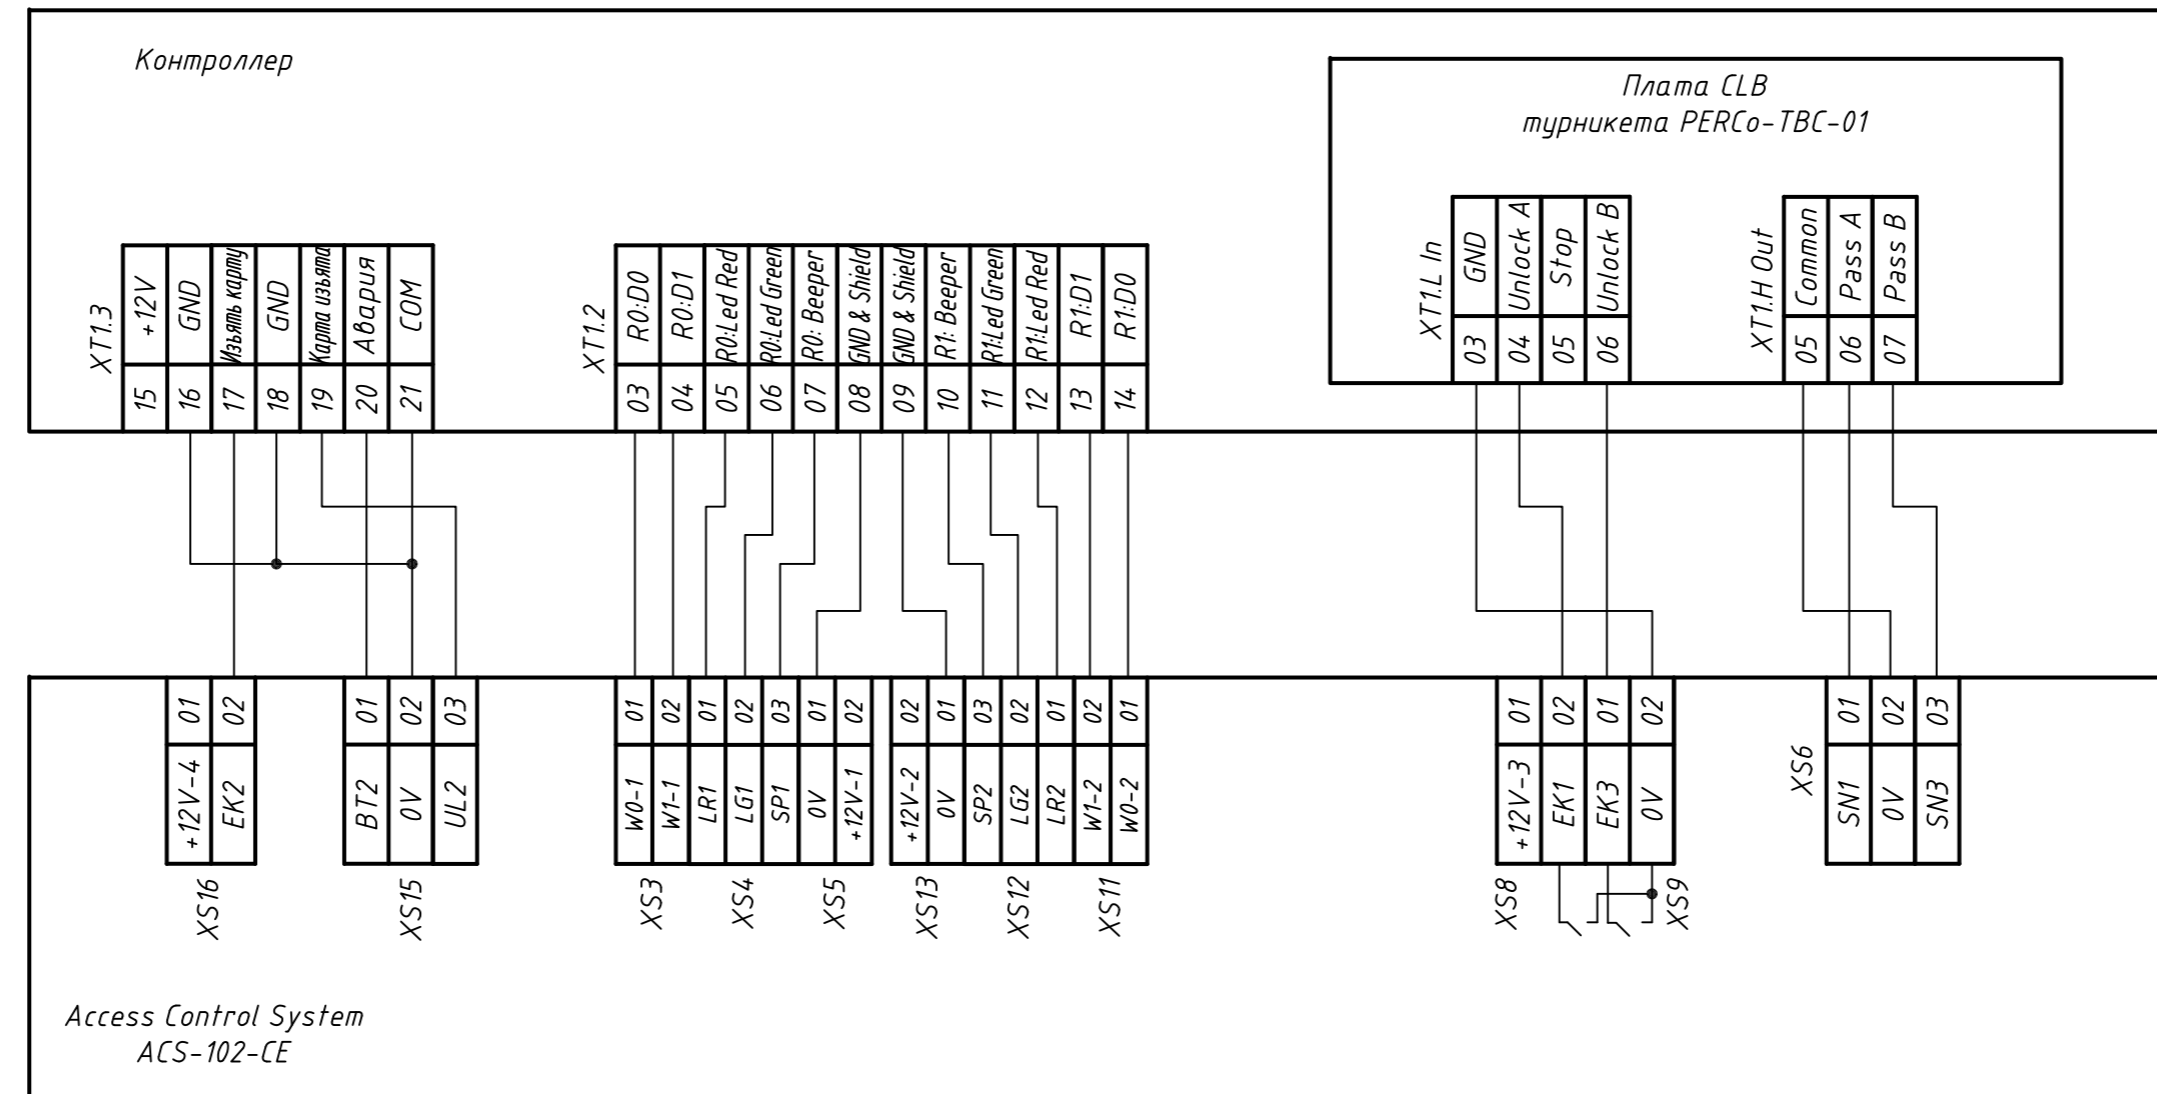

Схема подключения турникета  
PERCo-TBC-01

Примечание:

1. В настройках контроллера на вкладке "Турникет" отключить реле "Вернуть карту".
2. Включить опцию "Контроль тампера" в меню "Картоприемник". Выставить "тип контактов" - нормально открытый.