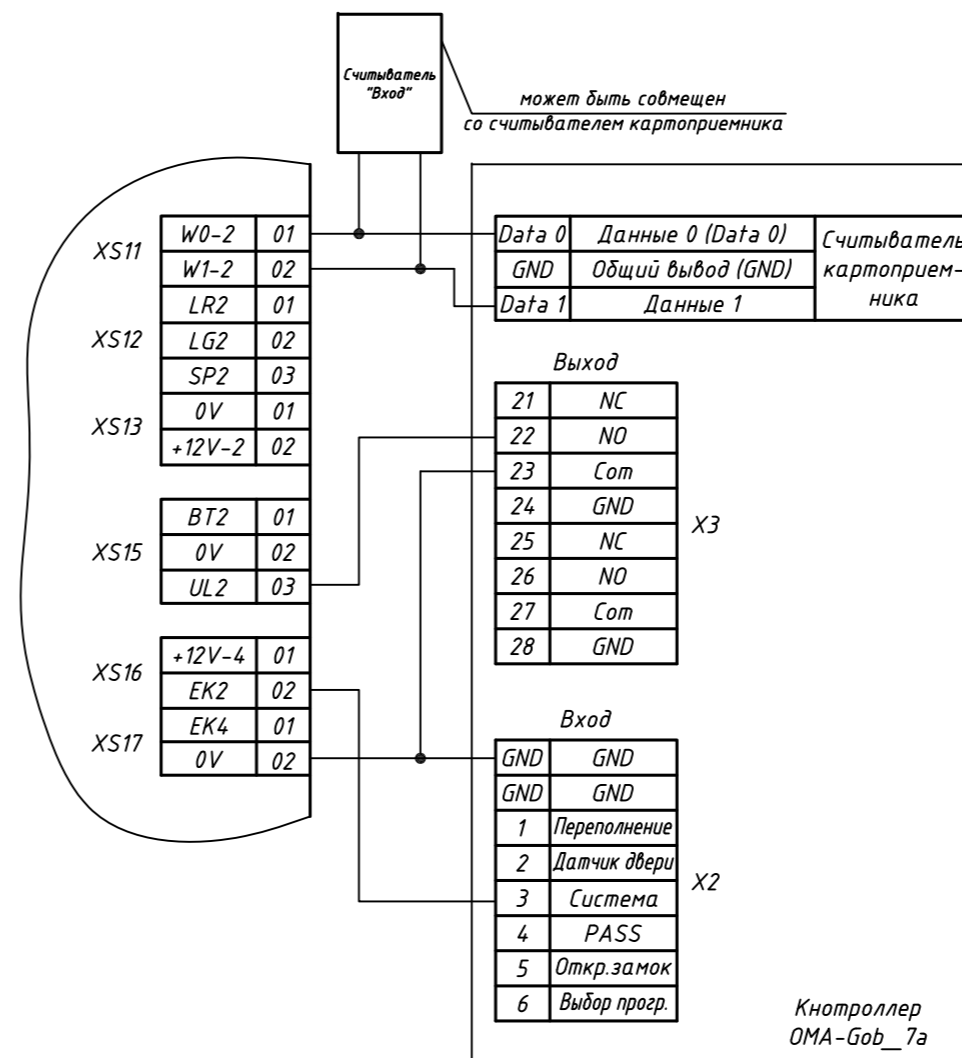

Схема подключения приемника одноразовых пропусков "ГОБЛИН" в стойке ОМА-43.601, ОМА-43.606

Вариант 1

Вариант 2

Примечание для Варианта 2:

1. В настройках контроллера на вкладке "Турникет" отключить реле "Вернуть карту".
2. Включить опцию "Контроль тампера" в меню "Картоприемник". Выставить "тип контактов" - нормально открытый.

Первичное применение

Справочный №

Подпись и дата

Инв. № дубл.

Взам. инв. №

Подп. и дата

Инв. № подл.

Изм.	Лист	№ докум.	Подпись	Дата	Литера	Масса	Масштаб
Разраб.							
Пров.							
Т. контр.					Лист	Листов	
Расчит.					ЗАО "РусГард"		
Н. контр.							
Утв.							