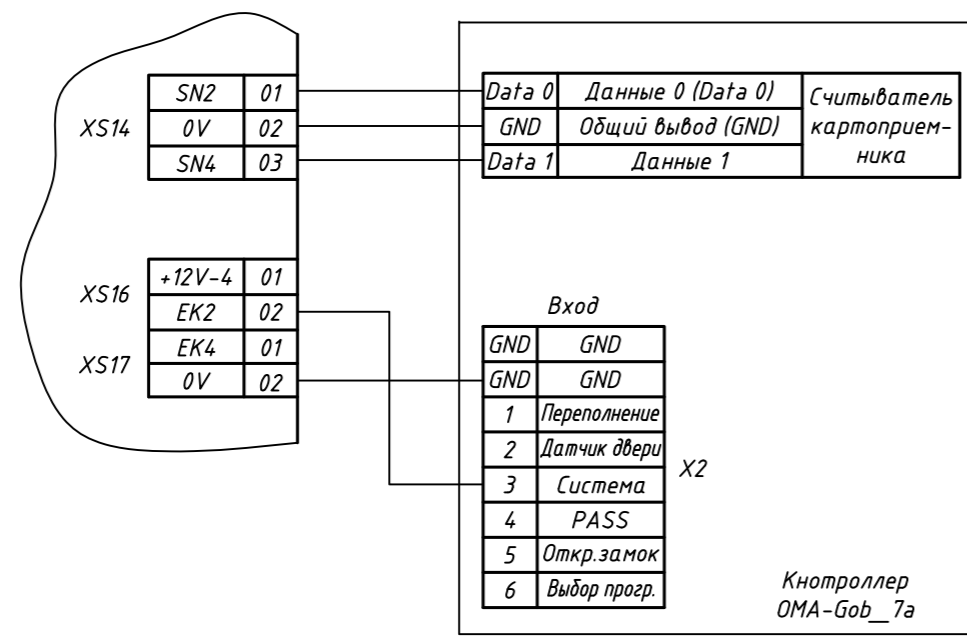

Схема подключения приемника одноразовых пропусков "ГОБЛИН" в стойке ОМА-43.601, ОМА-43.606

Вариант 1

Вариант 2

Примечание для Варианта 2:

1. В настройках контроллера на вкладке "Турникет" отключить реле "Вернуть карту".
2. Включить опцию "Контроль тампера" в меню "Картоприемник". Выставить "тип контактов" - нормально открытый.